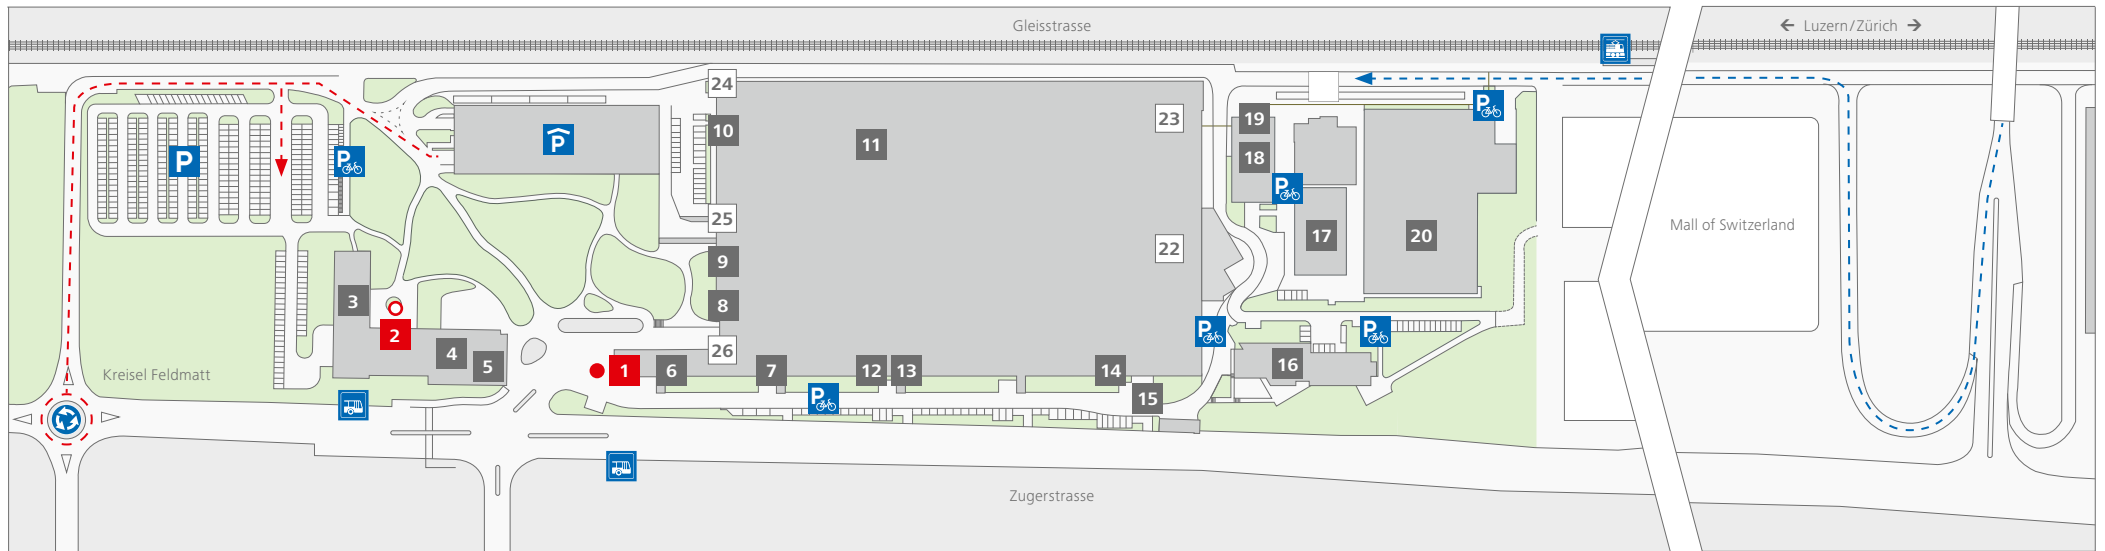

Anreise Schindler City

Bitte melden Sie sich beim entsprechenden Empfang an. (gültig ab Mai 2021)

--- Anfahrt Auto via Kreiseldamm

--- Anfahrt LKW via Gleisstrasse

Kreiseldamm

Parkplätze

Zweiradparkplätze

Parkhaus

S-Bahnstation «Buchrain»

Busstation «Schindler»

1 Empfang Schindler Aufzüge AG

2 Empfang Schindler Management AG & Schindler City Center

3 Schindler Management AG

4 Schindler City Center

5 Personalrestaurant/Cafeteria

Die Verbindungen nach Buchrain mit dem Zug oder dem Bus finden Sie hier:
www.sbb.ch
www.vbl.ch

Auto

Von Zürich Flughafen (63 km), Zürich (57 km), Bern (115 km), Basel (103 km), Genf (280 km):

- Autobahn A14 Zürich – Luzern
- Ausfahrt «Buchrain»
- Fahrt nach «Ebikon/Dierikon» durch den Tunnel
- Ab Tunnelende bei der Kreuzung rechts abbiegen Richtung «Ebikon/Luzern»
- Beim Kreiseldamm erste Ausfahrt rechts nehmen
- Dem Strassenverlauf bis zum Parkplatz oder Parkhaus auf dem Schindler-Areal folgen

LKW

Von Zürich Flughafen (63 km), Zürich (57 km), Bern (115 km), Basel (103 km), Genf (280 km):

- Autobahn A14 Zürich – Luzern
- Ausfahrt «Buchrain»
- Fahrt nach «Ebikon/Dierikon» durch den Tunnel
- Bei Tunnelende rechts auf Mall of Switzerland Areal abbiegen bis zu den Bahngleisen
- Links entlang der Mall of Switzerland und den Bahngleisen (Gleisstrasse) bis zu den LKW Parkplätzen (Nr. 21) fahren
- LKW auf dem vorgesehenen Parkplatz abstellen und sich bei der Registration (Nr. 22) melden